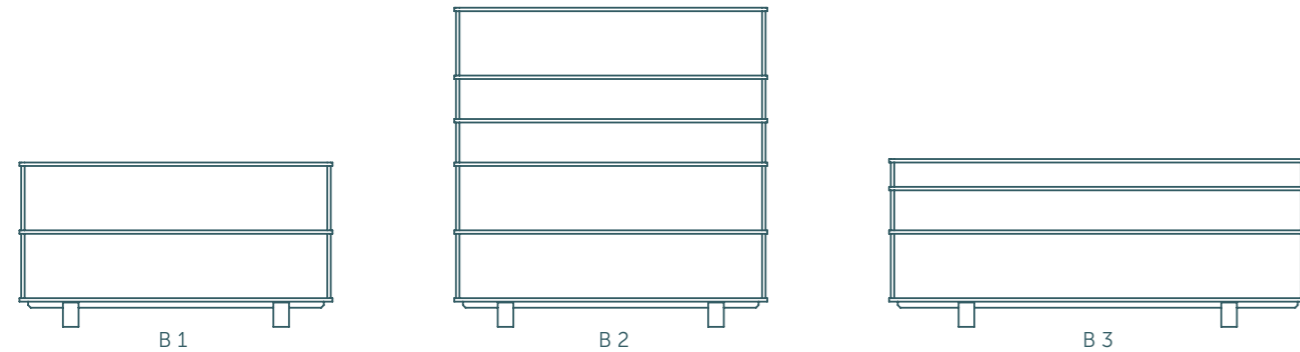

TECHNISCHE BIJLAGE | BOSK

opties meubelonderdelen & standaard afmetingen

	MASSIEF			MULTIPLEX				SPECIALS		(: FLEXIBEL)	DIEPTE		HOOGTE			BREEDTE (in aanzicht)
	eiken	essen	iepen	natuur	eiken-gefineerd	meubellinoleum	lakwerk	finer specials*	design specials*		30 cm	40 cm	14 cm	23 cm	37 cm	
liggers	✓	✓	✓	✓	✓				✓		✓	✓			180 / 240 cm	
staanders	✓	✓	✓	✓	✓	✓					✓	✓	✓	✓	✓	
tussenstanders	✓	✓	✓	✓				✓	✓	✓	✓	✓	✓	✓	✓	
onderstel	✓	✓	✓	✓	✓						✓	✓	15 cm		170 / 230 cm	
achterwanden				✓			✓								179 / 239 cm	
schuifdeuren				✓	✓	✓	✓	✓	✓	✓			✓	✓	77 / 47 cm	
lade/klepkasten				✓	✓	✓	✓	✓	✓	✓	✓	✓	✓	✓	61 cm	
vaste lades				✓	✓	✓	✓	✓	✓		✓	✓	✓	✓	94 cm*	
extra massief	✓	✓	✓			✓			✓		✓	✓			182 / 242 cm*	

* OOK MAATWERK MOGELIJK, VRAAG HET ONS : contact@dehoutbroeders.nl

© de Houtbroeders 2022 - prijzen af werkplaats, wijzigingen voorbehouden

B1 | 180 x 97 x 40 cm | € 2.606,-
berkenplex naturel, met lakwerk & massief inlands iepen

B2 | 180 x 188 x 30 cm | € 3.276,-
berkenplex naturel, met meubellinoleum & massief inlands eiken (gerookt)

B3 | 244 x 102 x 43 cm | € 4.344,-
berkenplex met meubellinoleum, naturel, met lakwerk & massief inlands eiken

B2 | 180 x 188 x 40 cm | € 6.105,-
berkenplex met eikenfineer, met meubellinoleum, met lakwerk & massief eiken

B3 | 244 x 102 x 33 cm | € 2.612,-
berkenplex naturel, met lakwerk & massief inlands eiken