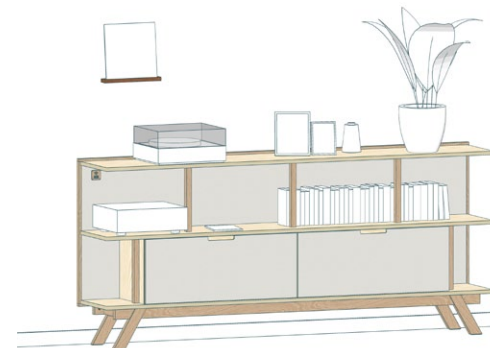

C3 | 242 x 106 x 40 cm | € 3.444,-
berkenplex naturel, met lakwerk
& massief inlands iepen