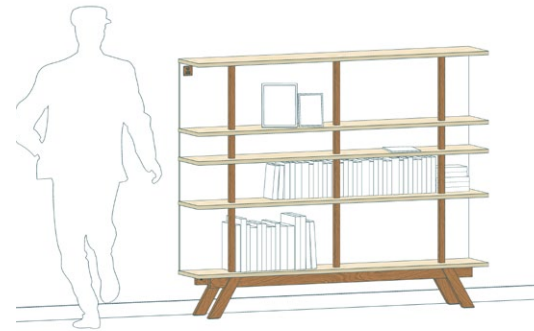

TECHNISCHE BIJLAGE | EINDER

opties meubelonderdelen & standaard afmetingen

C1

C2

C3

	MASSIEF			MULTIPLEX				SPECIALS		(: FLEXIBEL)	DIEPTE		HOOGTE			BREEDTE (in aanzicht)
	eiken	essen	iepen	naturel	eiken-gefineerd	meubellinoleum	lakwerk	finer specials*	design specials*		30 cm	40 cm	14 cm	23 cm	37 cm	
liggers				✓	✓	✓	✓		✓		✓	✓			180 / 240 cm	
staanders	✓	✓	✓										✓	✓	✓	
achterwanden				✓	✓		✓						✓	✓	✓	
onderstel	✓	✓	✓						✓		✓	✓	24 cm		162 / 222 cm	
lade/klepkasten				✓	✓	✓	✓	✓	✓	✓	✓	✓		✓	61 cm	
vaste lades				✓	✓	✓	✓	✓	✓		✓	✓	✓	✓	94 cm*	
extra massief	✓	✓	✓						✓						182 / 242 cm*	

* OOK MAATWERK MOGELIJK, VRAAG HET ONS : contact@dehoutbroeders.nl

© de Houtbroeders 2022 - prijzen af werkplaats, wijzigingen voorbehouden

C1 | 180 x 147 x 30 cm | € 2.161,-
berkenplex naturel, met hpl
& massief inlands eiken (gerookt)