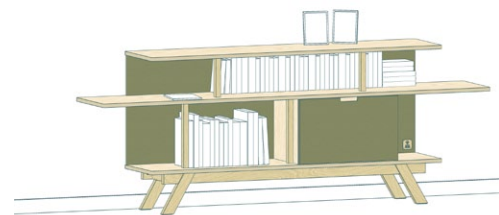

C2 | 240 x 91 x 40 cm | € 2.440,-
berkenplex naturel, met meubellinoleum,
met lakwerk & massief inlands essen