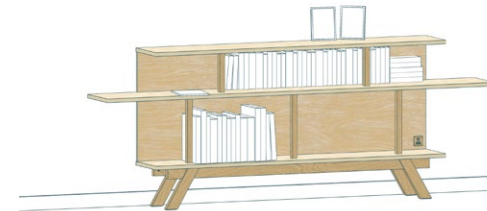

TECHNISCHE BIJLAGE | EINDER

opties meubelonderdelen & standaard afmetingen

C1

C2

C3

	MASSIEF			MULTIPLEX				SPECIALS		(: FLEXIBEL)	DIEPTE		HOOGTE			BREEDTE (in aanzicht)
	eiken	essen	iepen	naturel	eiken-gefineerd	meubellinoleum	lakwerk	finer specials*	design specials*		30 cm	40 cm	14 cm	23 cm	37 cm	
liggers				✓	✓	✓	✓		✓		✓	✓			180 / 240 cm	
staanders	✓	✓	✓										✓	✓	✓	
achterwanden				✓	✓		✓						✓	✓	✓	
onderstel	✓	✓	✓						✓		✓	✓	24 cm		162 / 222 cm	
lade/klepkasten				✓	✓	✓	✓	✓	✓	✓	✓	✓		✓	61 cm	
vaste lades				✓	✓	✓	✓	✓	✓		✓	✓	✓	✓	94 cm*	
extra massief	✓	✓	✓						✓						182 / 242 cm*	

* OOK MAATWERK MOGELIJK, VRAAG HET ONS : contact@dehoutbroeders.nl

© de Houtbroeders 2022 - prijzen af werkplaats, wijzigingen voorbehouden

C1 | 180 x 147 x 30 cm | € 2.161,-
berkenplex naturel, met hpl
& massief inlands eiken (gerookt)