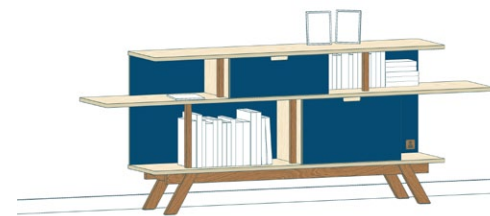

* OOK MAATWERK MOGELIJK, VRAAG HET ONS : contact@dehoutbroeders.nl

© de Houtbroeders 2022 - prijzen af werkplaats, wijzigingen voorbehouden

C1 | 180 x 147 x 30 cm | € 2.161,-
berkenplex naturel, met hpl
& massief inlands eiken (gerookt)

C2 | 240 x 91 x 30 cm | € 1.832,-
berkenplex met eikenfineer, naturel
& massief inlands eiken

C3 | 242 x 106 x 30 cm | € 2.236,-
berkenplex naturel, met lakwerk
& massief inlands eiken (gerookt)

C2 | 240 x 91 x 40 cm | € 2.997,-
berkenplex naturel, met lakwerk
& massief inlands eiken (aerookt)