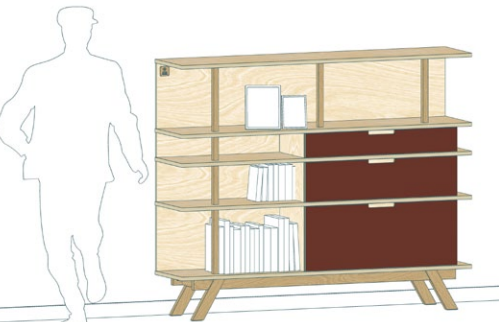

C1 | 180 x 147 x 40 cm | € 3.676,-
berkenplex naturel, met meubellinoleum
& massief inlands eiken