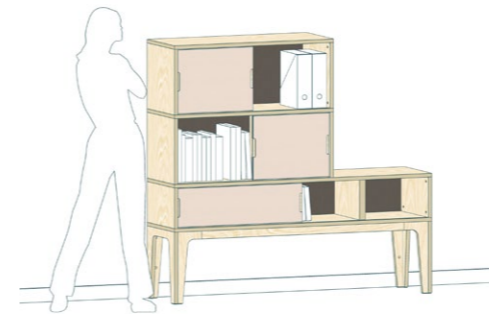

A2 | 160 x 148 x 40 cm | € 2.373,-
berkenplex naturel, met linoleum, met lakwerk