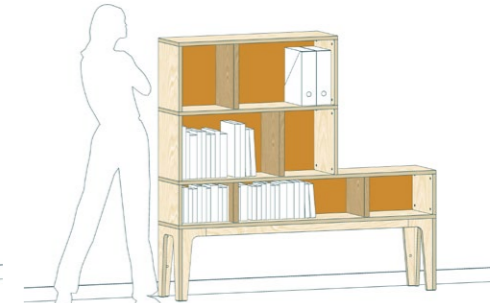

* OOK MAATWERK MOGELIJK, VRAAG HET ONS : contact@dehoutbroeders.nl

© de Houtbroeders 2022 - prijzen af werkplaats, wijzigingen voorbehouden

A1 | 164 x 72 x 33 cm | € 1.946,-
berkenplex met eikenfineer & massief inlands eiken

A3 | 99 x 214 x 40 cm | € 2.811,-
berkenplex naturel, met lakwerk & massief inlands eiken

A2 | 160 x 148 x 30 cm | € 1.689,-
berkenplex naturel, met lakwerk & massief inlands eiken

A2 | 160 x 148 x 40 cm | € 2.373,-
berkenplex naturel, met linoleum, met lakwerk