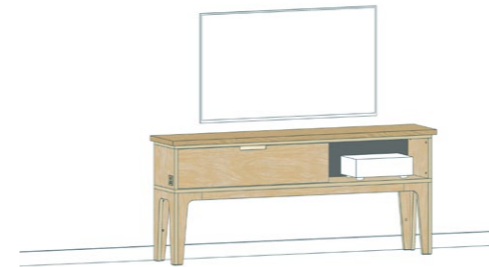

A1 | 164 x 72 x 33 cm | € 1.946,-
berkenplex met eikenfineer & massief inlands eiken