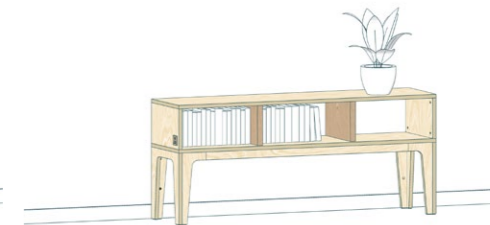

A1 | 160 x 69 x 40 cm | € 1.123,-
berkenplex naturel, met lakwerk & massief inlands iepen