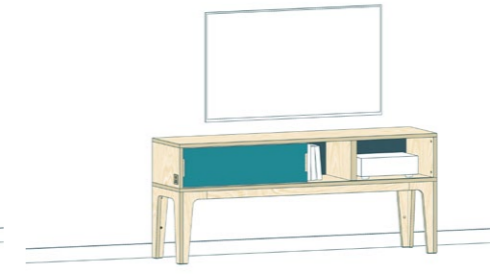

A1 | 160 x 69 x 40 cm | € 1.217,-
berkenplex naturel, met lakwerk